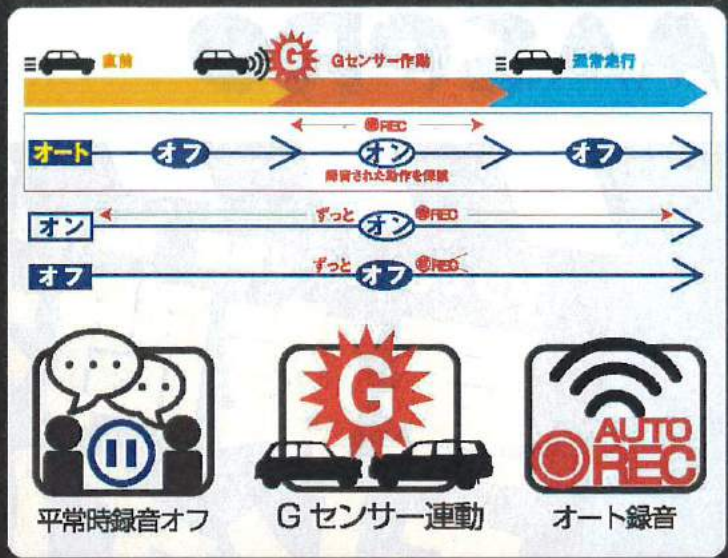

Gセンサー搭載

事故の衝撃を検出して自動で映像を保存し、上書きできないよう保護します。

フルHD録画

1920×1080のフルHD録画に対応。細かな動きもなめらかできれいです。

地デジとの電波干渉に強い

テレビの受信に影響を及ぼさないノイズ低減処理済み。

LED信号機対応

信号機の点滅周波数とドライブレコーダーの撮影周波数が一致することで起こる「信号消滅問題」を改善。

F1.8レンズ採用

好感度なF1.8レンズの採用で、ノイズの少ない鮮明な映像を記録できます。

専用ブラケット付属

撮影アングルが最適になるように調整できる専用ブラケットが付属。さまざまな車両に取付けが可能です。

ドライブ中は録音オフでプライバシー安心
事故などの衝撃で自動的に録音開始!

プライバシーオート録音

単純な録音の手動オン/オフとは違いGセンサー連動で事故の衝撃時に録音されます。

通常時 音声オフでプライバシー保護

車内の会話や音楽が動画投稿の際にも他人に聞かれないので、会話を気にすることなく、風景動画が撮れます。

事故時 音声オンで証拠が残る

事故の際のクラクションやブレーキオンを自動録音。当て逃げをされた際にナンバーを音声メモとして利用できます。

どんな時も録り逃さない 様々な録画機能

無操作時の オート録画機能

設定/再生などの画面が一定以上になると自動的に録画開始。

モーションセンサー (動体検知)

動いたものを感知して自動録画を開始します。

記録時間の目安

	解像度	fps	32GB	16GB	8GB	4GB	2GB
1080P/30fps	1920 x 1080	30	約240分	約120分	約60分	約30分	約15分
720P/30fps	1280 x 720	30	約360分	約180分	約90分	約45分	約22分

※記録時間は目安であり、保証するものではありません。

使用上の注意

・本機はすべての状況において映像を記録することを保証したものではありません。本機の故障や本機仕様によって生じた損害、および記録された映像やデータの損傷、破損による損害については、弊社は一切その責任を負いません。本機は事故の証拠として、効力を保証するものではありません。本機は取扱説明書に従って正しく取付けてください。誤った取付けは、道路運送車両法違反となるばかりか、交通事故やけがの原因となります。運転中は走行中に液晶画面などを注視したり、操作しないでください。LED式信号機は点滅して撮影される場合や色の識別ができない場合があります。それにより発生した損害については弊社は一切責任を負いません。本機の近くにGPS機能を持つ製品を設置しないでください。誤作動を起こす可能性があります。・地中線のTVアンテナの近くに設置しないでください。TVの受信感度が低下する可能性があります。・本機をイタズラなど本来の目的以外で使用すると個人情報保護法に抵触する恐れやプライバシーなどの権利を侵害する恐れがありますのでご注意ください。これらについて弊社は一切責任を負いません。本機は日本国内専用です。海外ではご使用にならないでください。