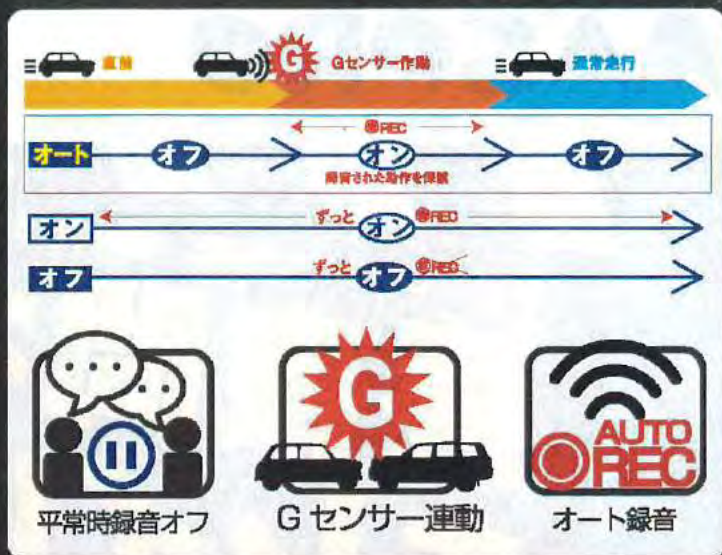

一般のドライブレコーダー

OWL-DR04

Gセンサー搭載

事故の衝撃を検出して自動で映像を保存し、上書きできないよう保護します。

フルHD録画

1920×1080のフルHD録画に対応。細かな動きもなめらかできれいです。

地デジとの電波干渉に強い

テレビの受信に影響を及ぼさないノイズ低減処理済み。

LED信号機対応

信号機の点滅周波数とドライブレコーダーの撮影周波数が一致することで起こる「信号消滅問題」を改善。

F1.8レンズ採用

好感度なF1.8レンズの採用で、ノイズの少ない鮮明な映像を記録できます。

専用ブラケット付属

撮影アングルが最適になるように調整できる専用ブラケットが付属。さまざまな車両に取付けが可能です。

ドライブ中は録音オフでプライバシー安心
事故などの衝撃で自動的に録音開始!

プライバシーオート録音

単純な録音の手動オン/オフとは違いGセンサー連動で事故の衝撃時に録音されます。

通常時 音声オフでプライバシー保護

車内の会話や音楽が動画投稿の際にも他人に聞かれないので、会話を気にすることなく、風景動画が撮れます。

事故時 音声オンで証拠が残る

事故の際のクラクションやブレーキオンを自動録音。当て逃げをされた際にナンバーを音声メモとして利用できます。

どんな時も録り逃さない 様々な録画機能

無操作時の オート録画機能

設定/再生などの画面が一定以上になると自動的に録画開始。

モーションセンサー (動体検知)

動いたものを感知して自動録画を開始します。

録画開始を音で通知

音で録画開始を確認できるので画面を見る必要がありません。

- 2.4インチ TFT 液晶
- 静止画撮影 1200万画素
- 外部出力 (HDMI ミニ対応)
- 音声同時録音可能
- 8GB microSD カード付属
- 12V/24V車対応

機能・仕様